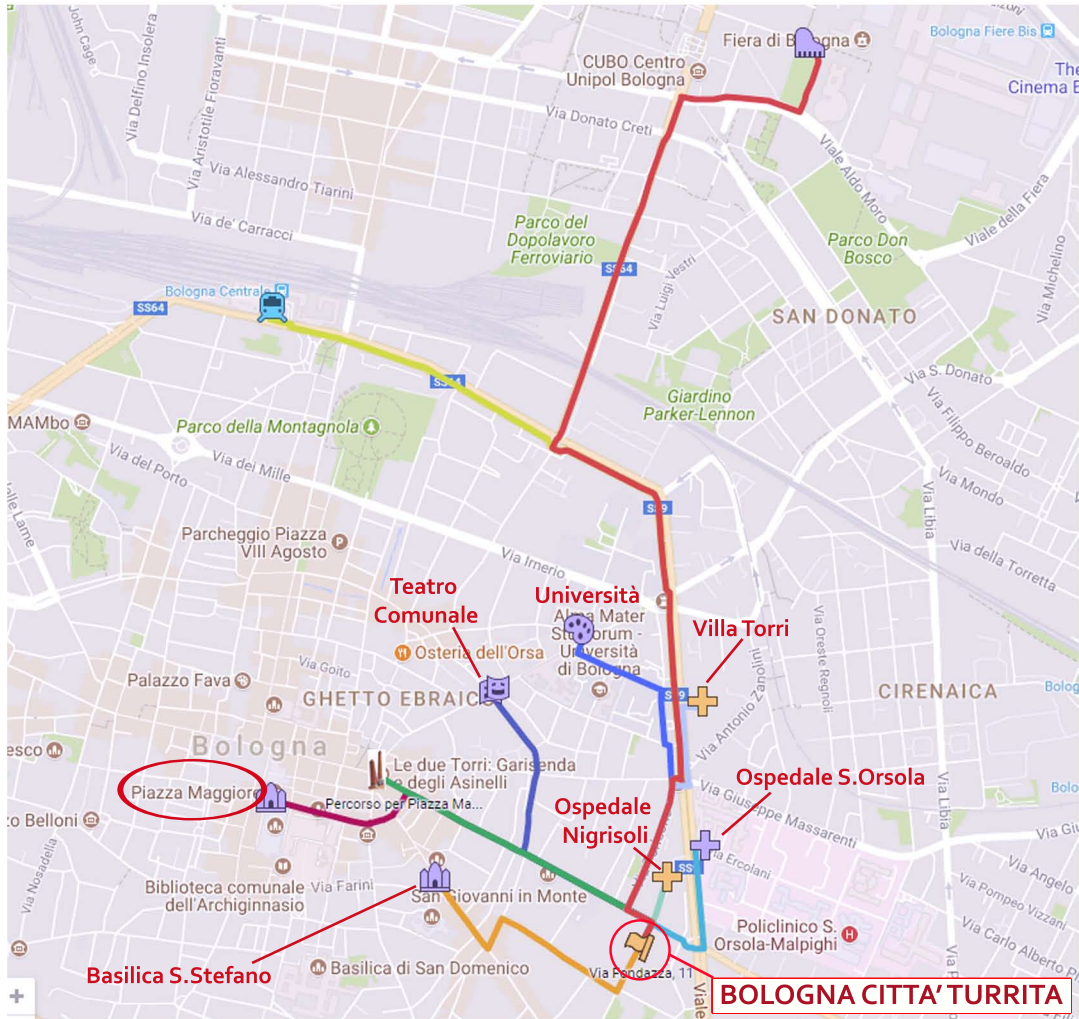

COME MUOVERSI A BOLOGNA

DALLA STAZIONE CENTRALE AL B&B: da PORTA MAGGIORE Bus linea 32
DAL B&B ALLA STAZIONE CENTRALE: da PORTA MAGGIORE Bus linea 33

DALLA FIERA DI BOLOGNA AL B&B:

da P.ZZA COSTITUZIONE Bus linea 88 fino fermata AUTOSTAZIONE - prendere poi la linea 27 fino fermata PORTA MAGGIORE.

DAL B&B ALLA FIERA DI BOLOGNA: da fermata PORTA MAGGIORE linea 33 fino alla Stazione Centrale dei Treni - prendere poi la linea 35 fino alla fermata di P.ZZA COSTITUZIONE.

DALL'AEROPORTO MARCONI DI BOLOGNA AL B&B:

dall'Aeroporto prendere linea BLQ fino alla STAZIONE CENTRALE DEI TRENI - prendere poi la linea 32 fino fermata PORTA MAGGIORE.

DAL B&B ALL'AEROPORTO MARCONI DI BOLOGNA: da fermata PORTA MAGGIORE linea 33 fino alla Stazione Centrale dei Treni - prendere poi la linea BLQ fino all'Aeroporto.